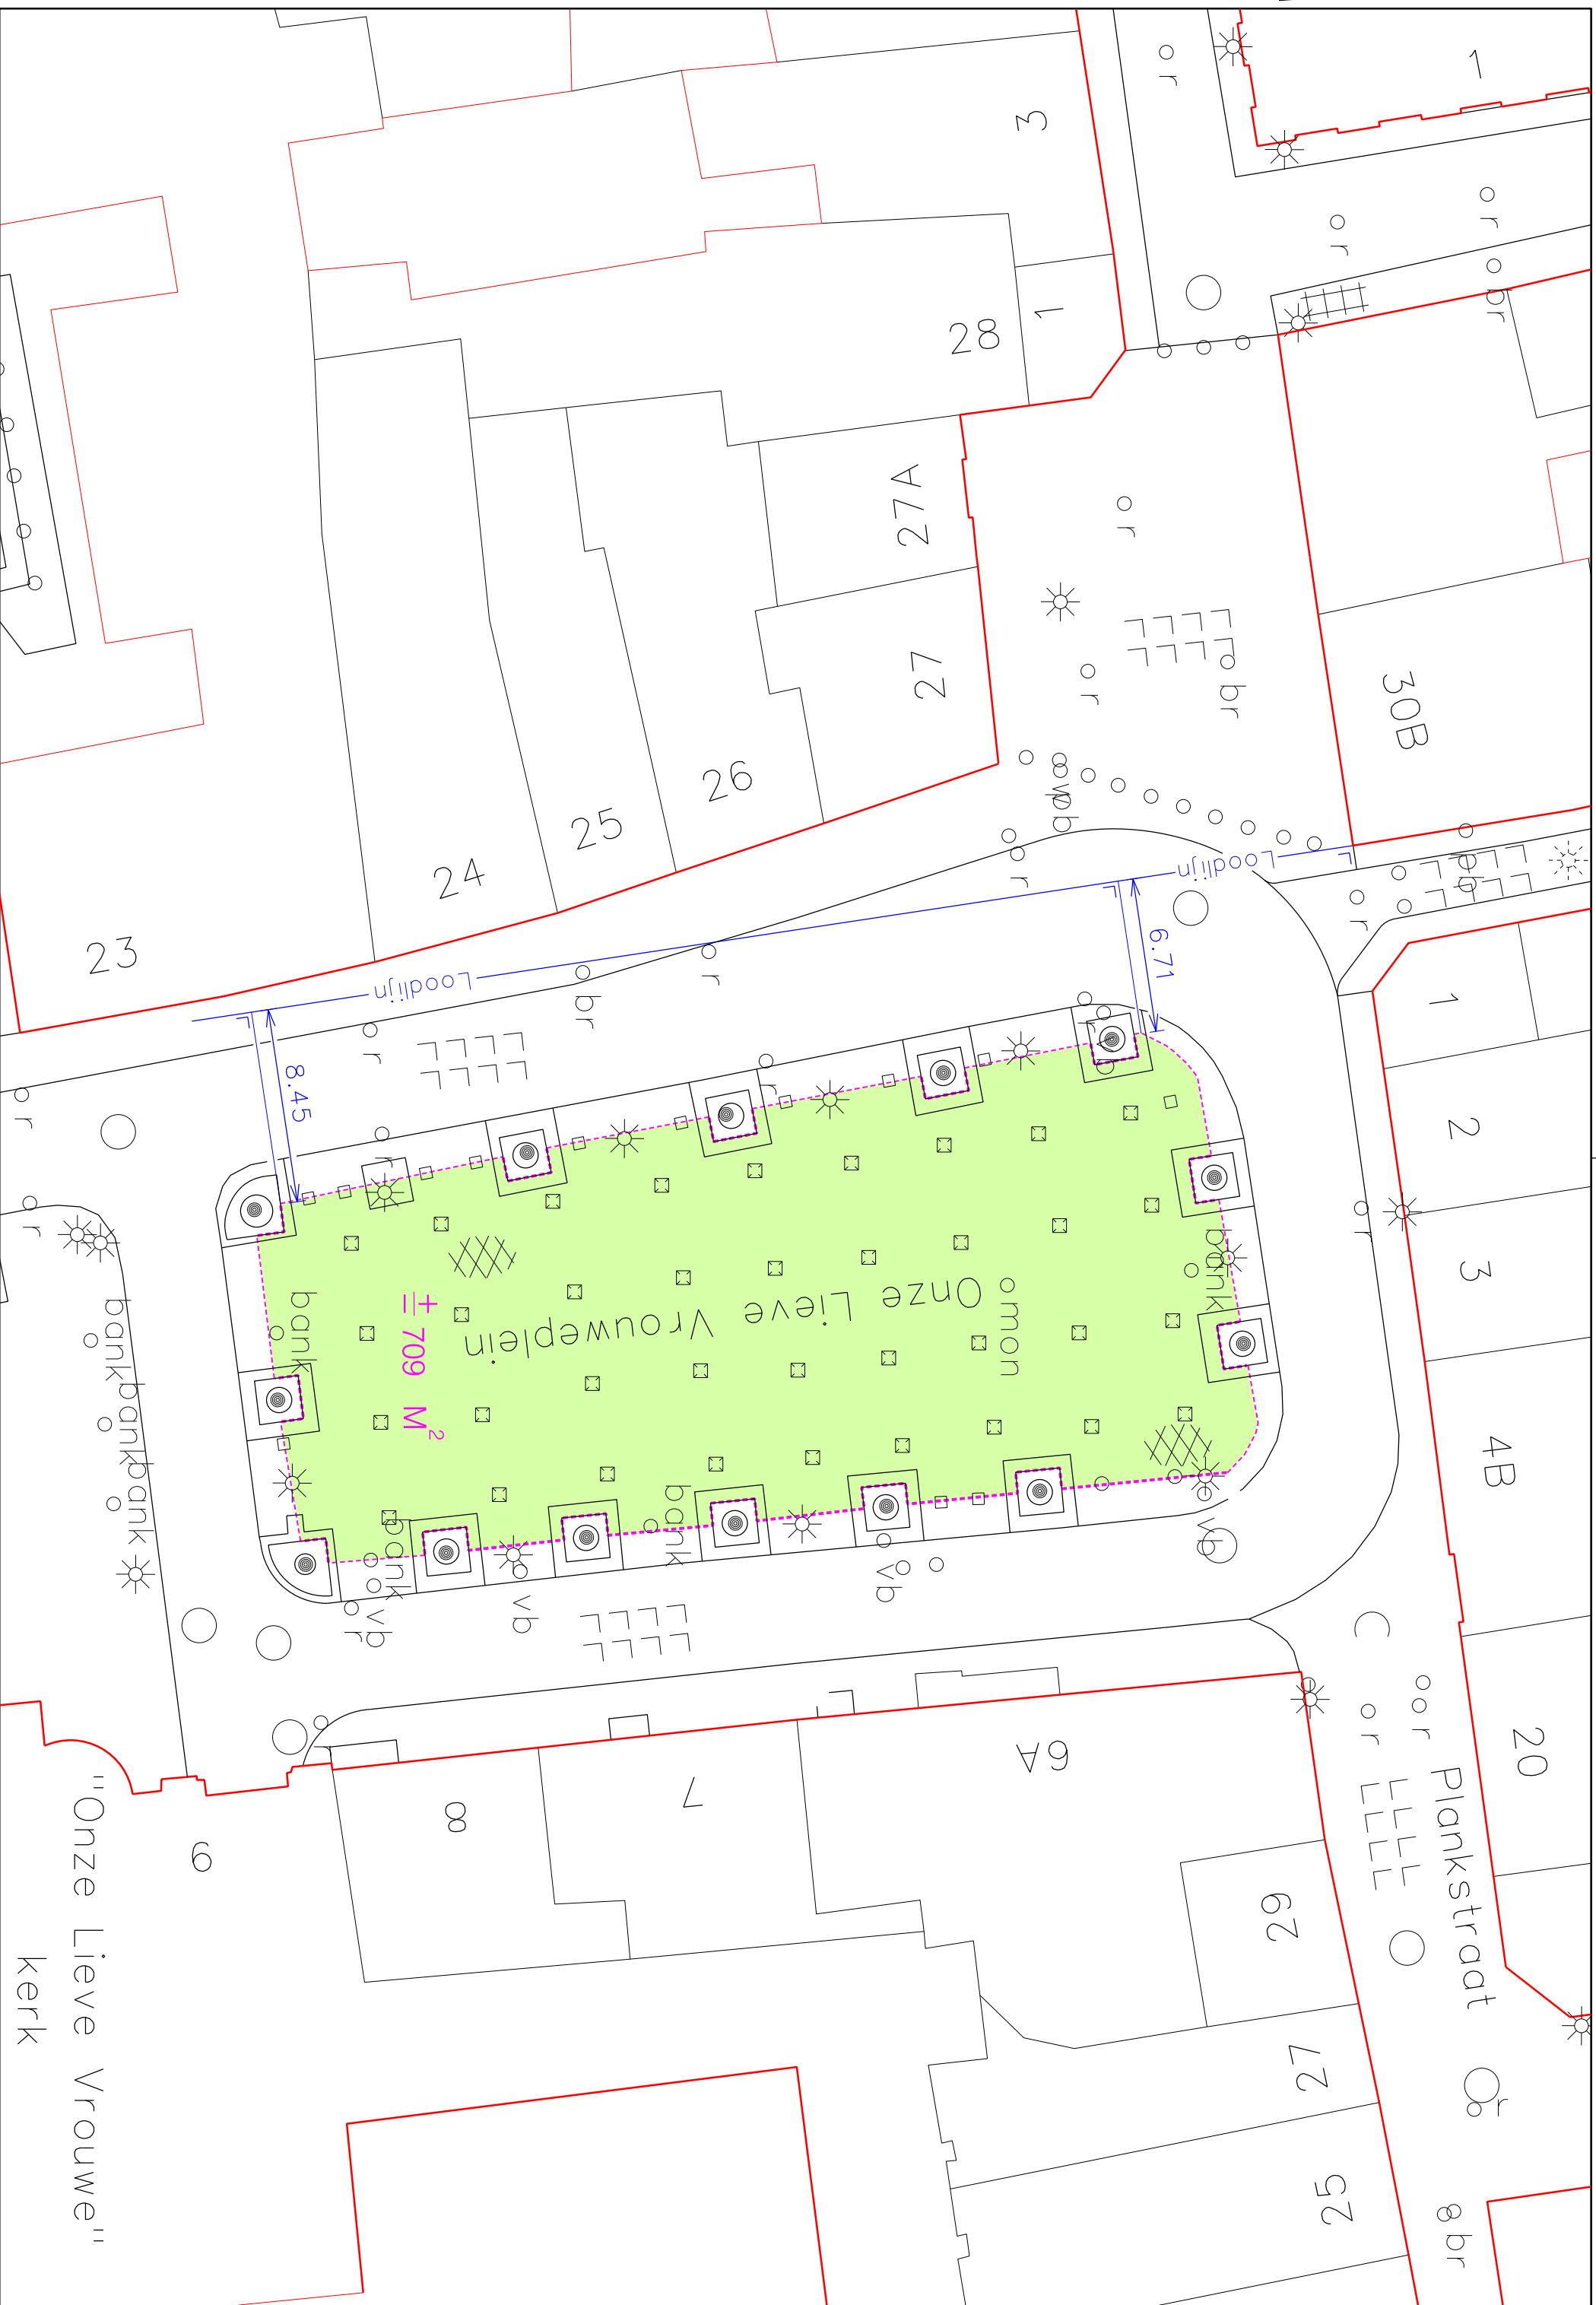

LOODLIJN TERRASGRENSEN OL-V-PLEIN 30B

Bron: Vastgoed-Informatie

SCHAAL 1:250

A3 Formaat

Aan dit kaartproduct kunnen geen rechten worden ontleend.